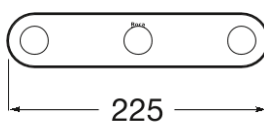

HOTELS

Tredobbelt krog til morgenkåber

MÅL

| | |
|--------|--------|
| Bredde | 225 mm |
| Dybde | 43 mm |
| Højde | 45 mm |

FARVE OG FINISH

EGENSKABER

Finish: Krom

Installationsmuligheder: Kun skruer

Installationstype: Vægmonteret

Maksimal vægt understøttet (kg): 10

Materiale: Metal

TEKNISKE TEGNINGER

Hotels

En alliance mellem enkelhed, stil og funktionalitet. Denne kollektion er designet til at passe til ethvert sted og ethvert behov. Inspireret af minimalistiske former og stor alsidighed. En løsning udtænkt til små og store designprojekter, både offentlige og private.