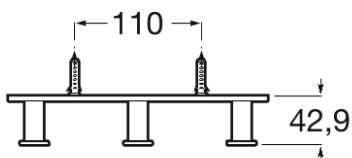

HOTELS

Tredobbelt krog til morgenkåber

MÅL

| | |
|--------|--------|
| Bredde | 225 mm |
| Dybde | 43 mm |
| Højde | 45 mm |

FARVE OG FINISH

EGENSKABER

Finish: Krom

Installationsmuligheder: Kun skruer

Installationstype: Vægmonteret

Maksimal vægt understøttet (kg): 10

Materiale: Metal

TEKNISKE TEGNINGER

Hotels

En alliance mellem enkelhed, stil og funktionalitet. Denne kollektion er designet til at passe til ethvert sted og ethvert behov. Inspireret af minimalistiske former og stor alsidighed. En løsning udtænkt til små og store designprojekter, både offentlige og private.